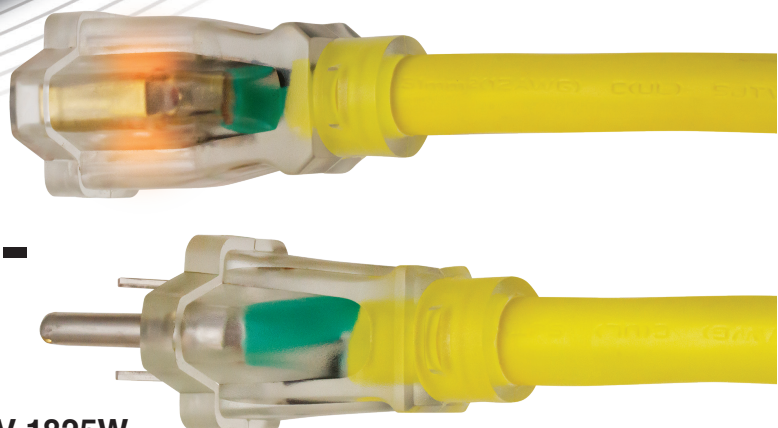

Heavy Duty Extension Cords - Indoor/Outdoor

14 or 12 gauge 3-wire, grounded 15AMP 125V 1825W

- Orange with standard ends or
- Yellow with single-outlet or triple-outlet lighted ends

**For safe operation with power tools,
appliances and electric motors**

Extension Cords			Std Pack*	Part Number
14-03c SJTW	25ft	Orange Single End	16	C02407
14-03c SJTW	50ft	Orange Single End	6	C02408
14-03c SJTW	100ft	Orange Single End	3	C02409
12-03c SJTW	25ft	Orange Single End	12	C02587-OR
12-03c SJTW	50ft	Orange Single End	4	C02588-OR
12-03c SJTW	100ft	Orange Single End	2	C02589-OR
14-03c SJTW	25ft	Yel Lighted Single End	16	C02407-LE
14-03c SJTW	50ft	Yel Lighted Single End	6	C02408-LE
14-03c SJTW	100ft	Yel Lighted Single End	3	C02409-LE
12-03c SJTW	25ft	Yel Lighted Single End	12	C02587-LE
12-03c SJTW	50ft	Yel Lighted Single End	4	C02588-LE
12-03c SJTW	100ft	Yel Lighted Single End	2	C02589-LE
12-03c SJTW	25ft	Yel Lighted Triple End	12	C02587-LE-TT
12-03c SJTW	50ft	Yel Lighted Triple End	4	C02588-LE-TT
12-03c SJTW	100ft	Yel Lighted Triple End	2	C02589-LE-TT

Also available:

12-03c SJEOW	2ft	Tri Tap Yellow	12	C03482-J
12-03c SJTW	2ft	Inline GFCI Tri Tap BLK/YEL	6	C02841

* We will break standard pack. Order the quantity that you prefer.

60°C
to
-40°C

TOLL FREE: 1-877-611-5122 • LOCAL: 905-795-8120 • FAX: 905-564-9769

WWW.PRIORITYWIRE.CA

Rallonges robustes - intérieur / extérieur

Calibre 14 ou 12 à 3 fils, mise à la terre 15AMP 125V 1825W

- Orange avec extrémités standard ou
- Jaune avec extrémités éclairées à une ou trois prises